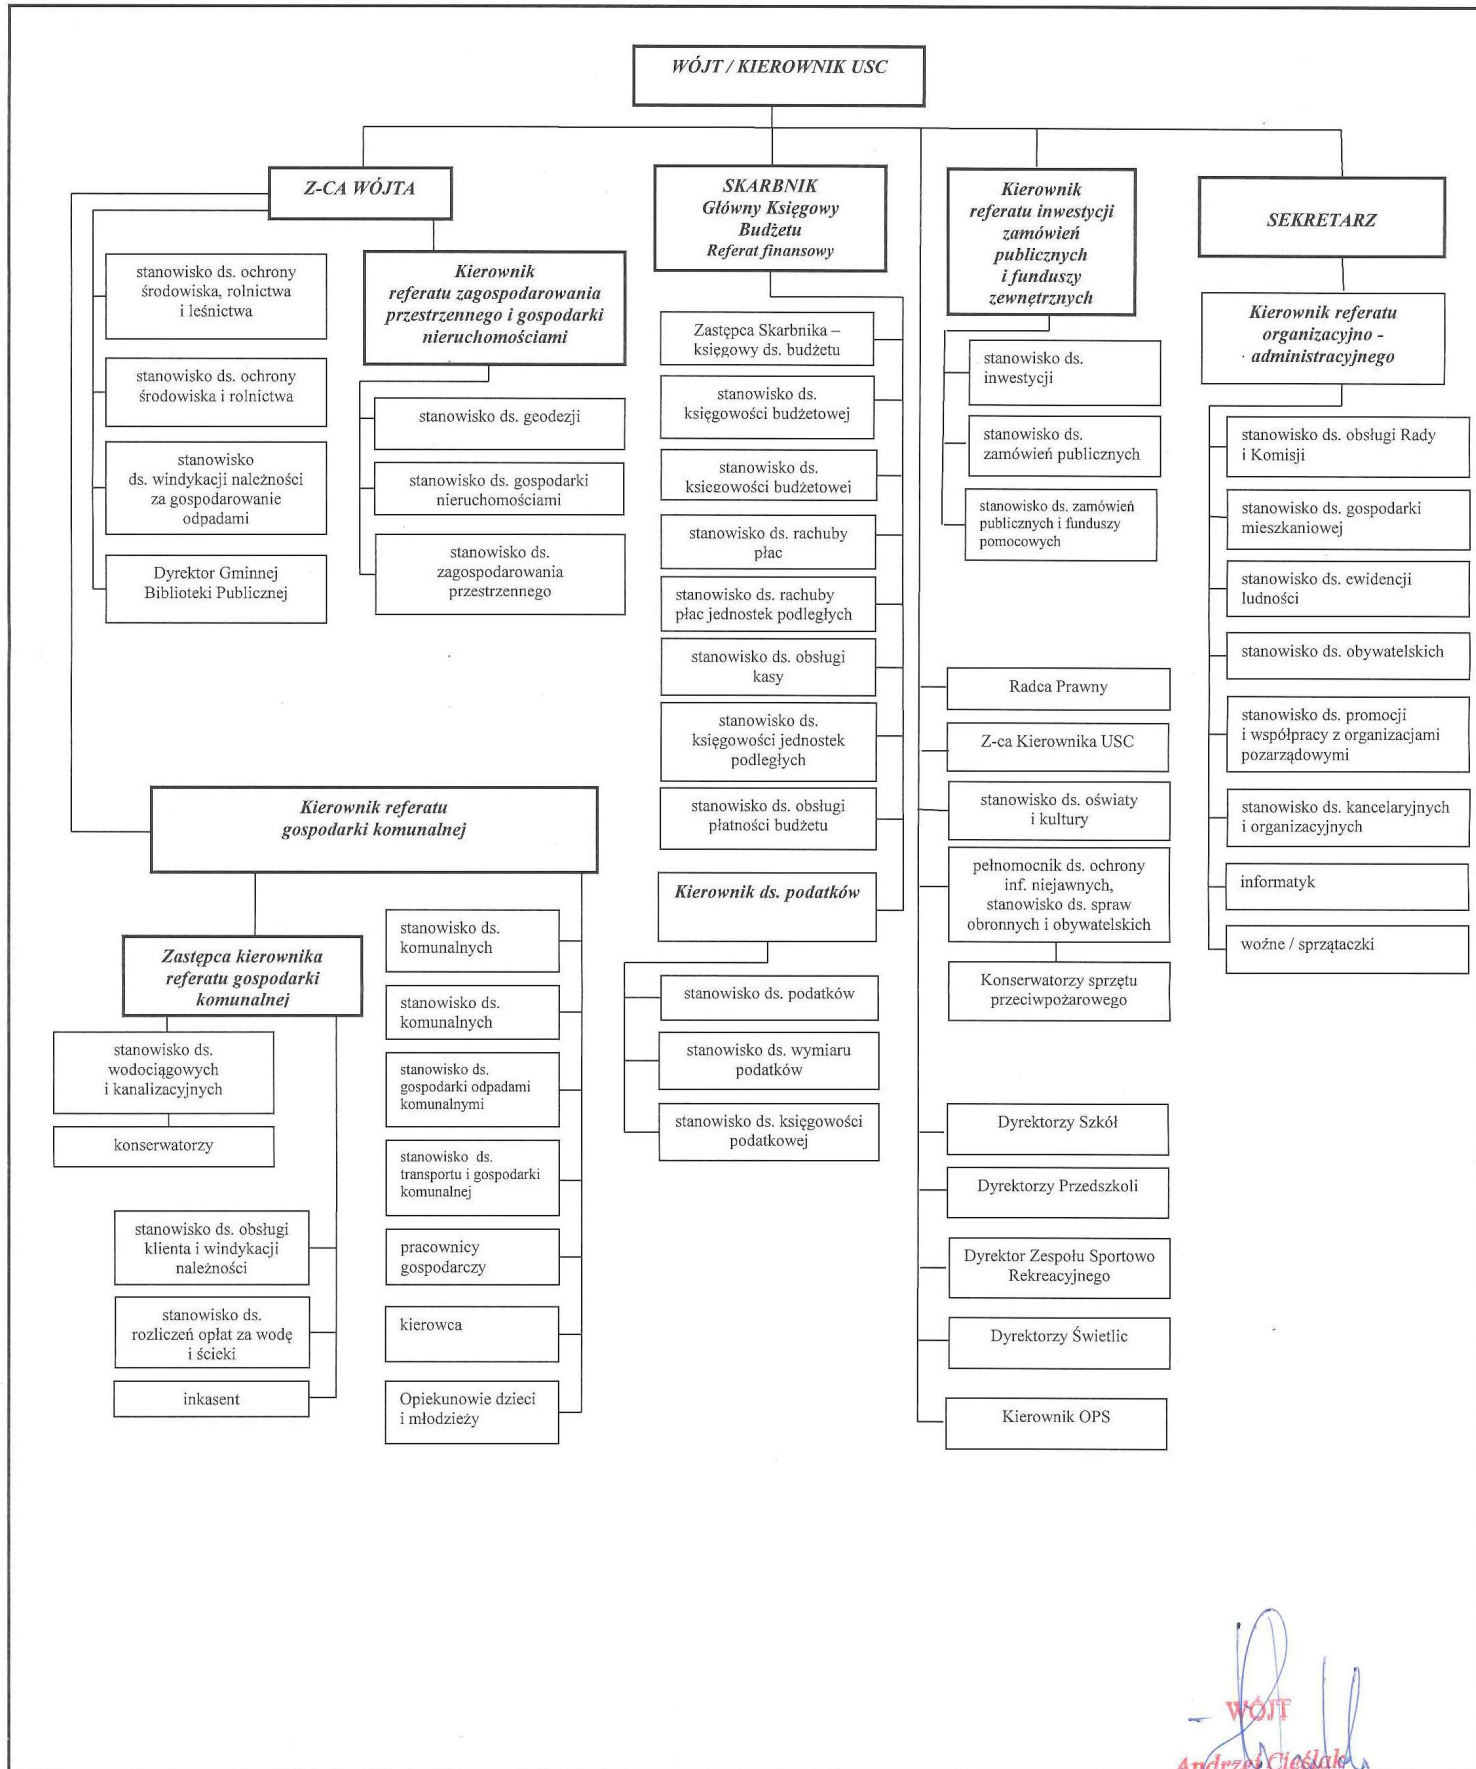

**SCHEMAT ORGANIZACYJNY URZĘDU GMINY LESZNO I JEDNOSTEK ORGANIZACYJNYCH**

WÓJT  
Andrzej Cioślak