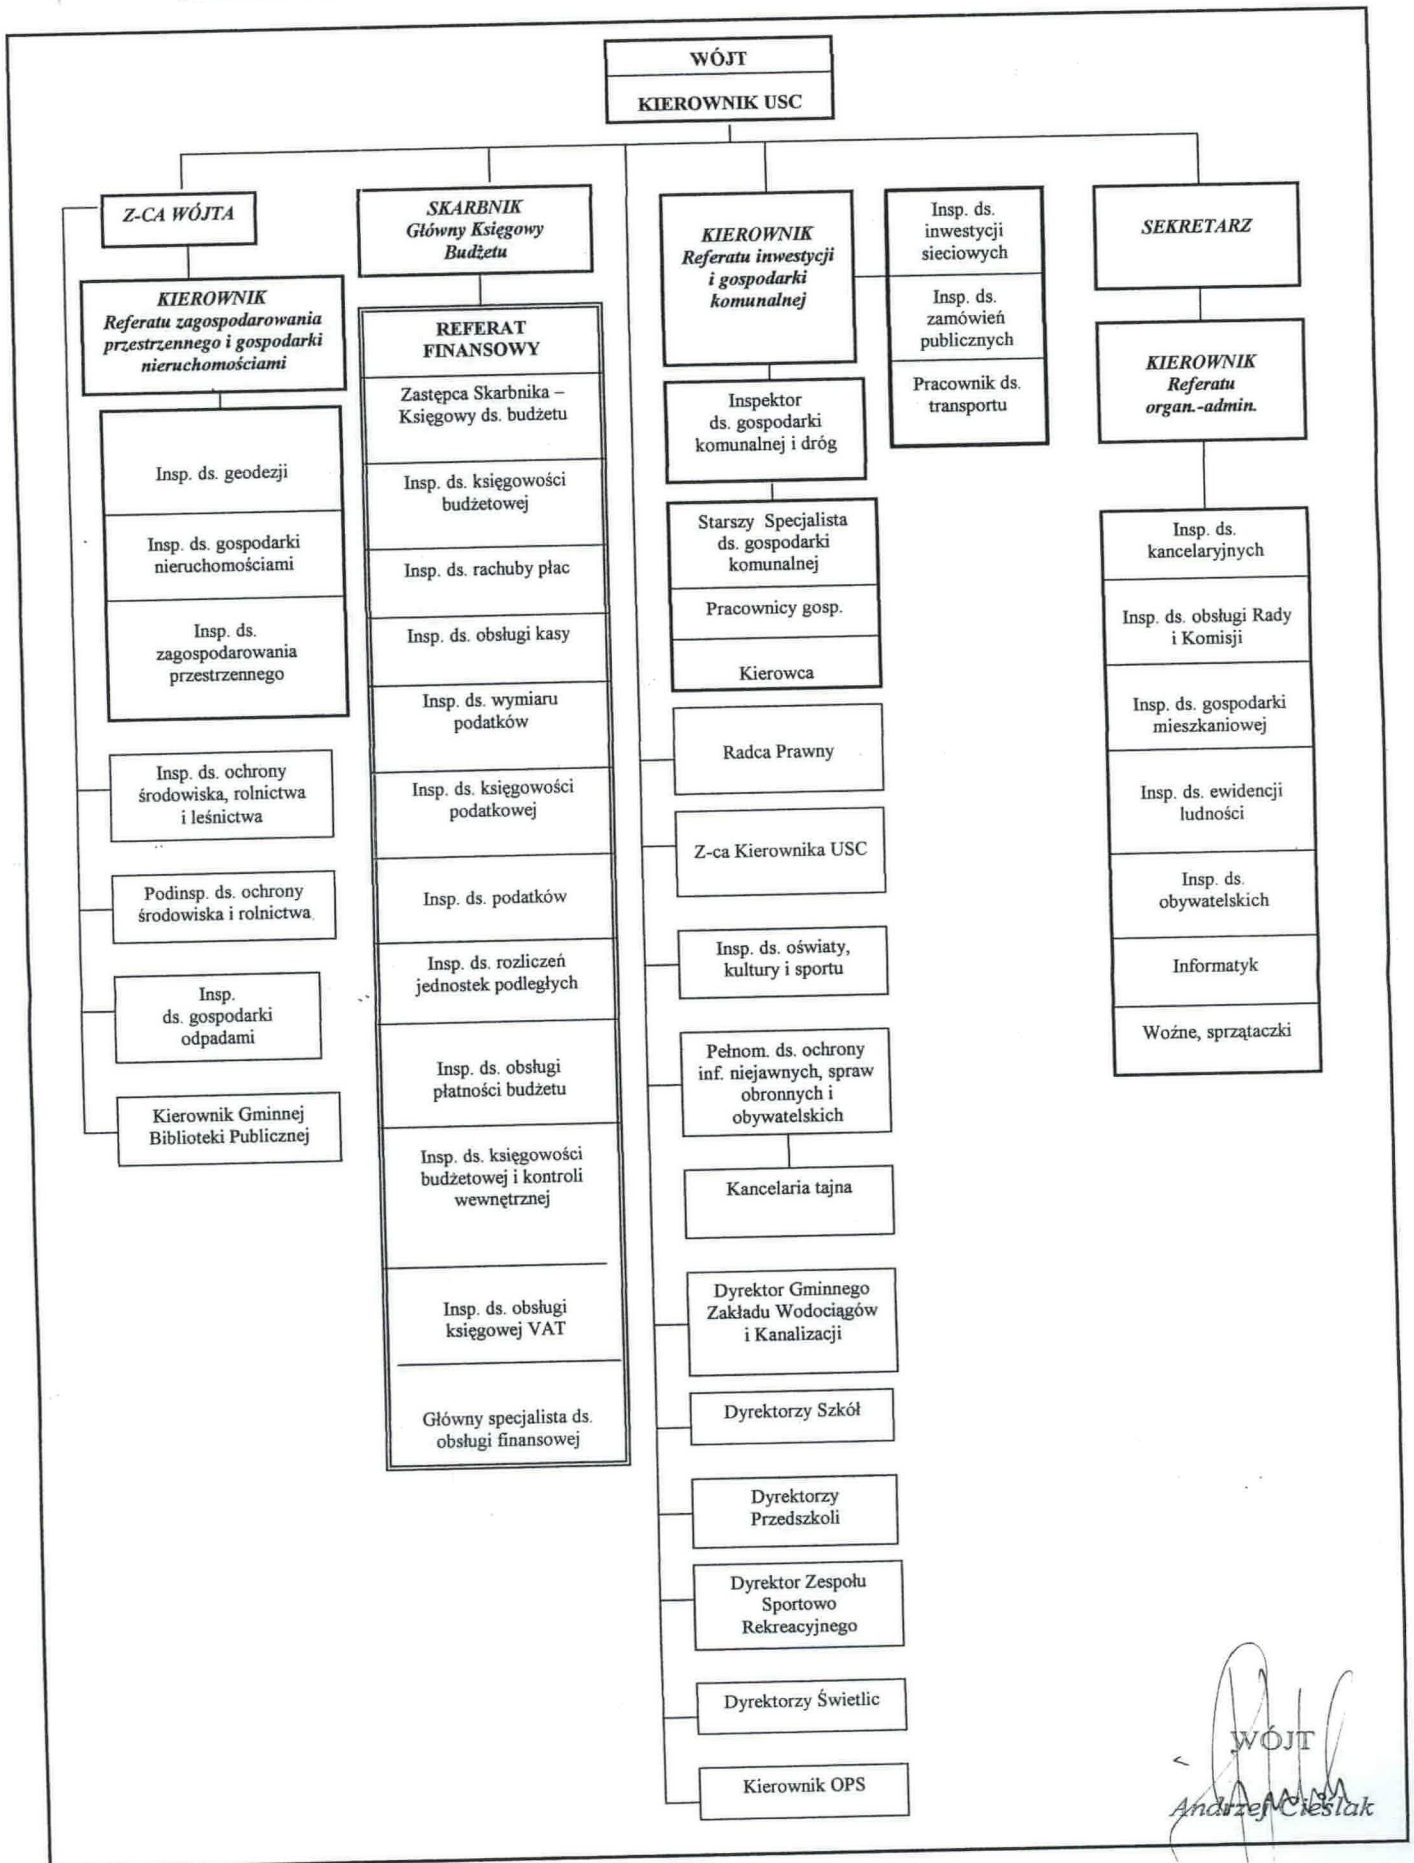

SCHEMAT ORGANIZACYJNY URZĘDU GMINY LESZNO I JEDNOSTEK ORGANIZACYJNYCH

WÓJT  
Andrzej Cieślak