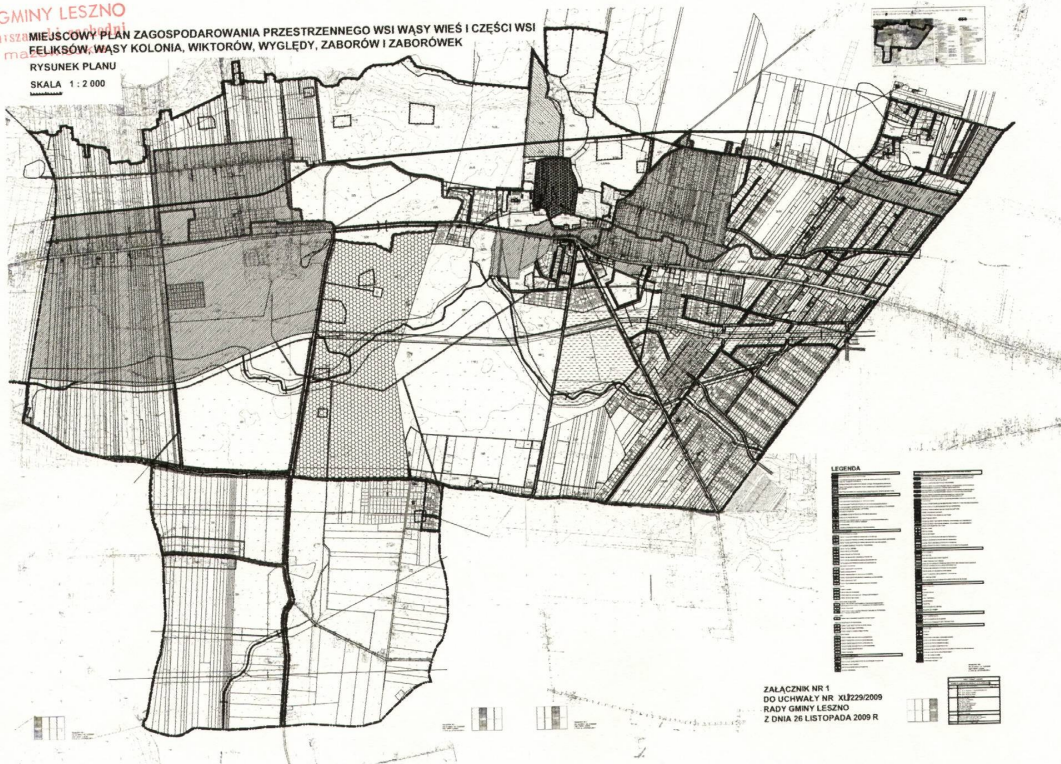

RADA GMINY LESZNO

pow. waiśmierza MIEJSCOWY PLAN ZAGOSPODAROWANIA PRZESTRZENNEGO WSI WĄSY WIEŚ I CZĘŚCI WSI
woj. małopolski FELIKSÓW, WĄSY KOLONIA, WIKTORÓW, WYGLĘDY, ZABORÓW I ZABORÓWEK

RYСУNEK PLANU
SKALA 1 : 2 000

PRZEWODNICZĄCA
RADY GMINY
Barbara Kozłowska
Barbara Kozłowska