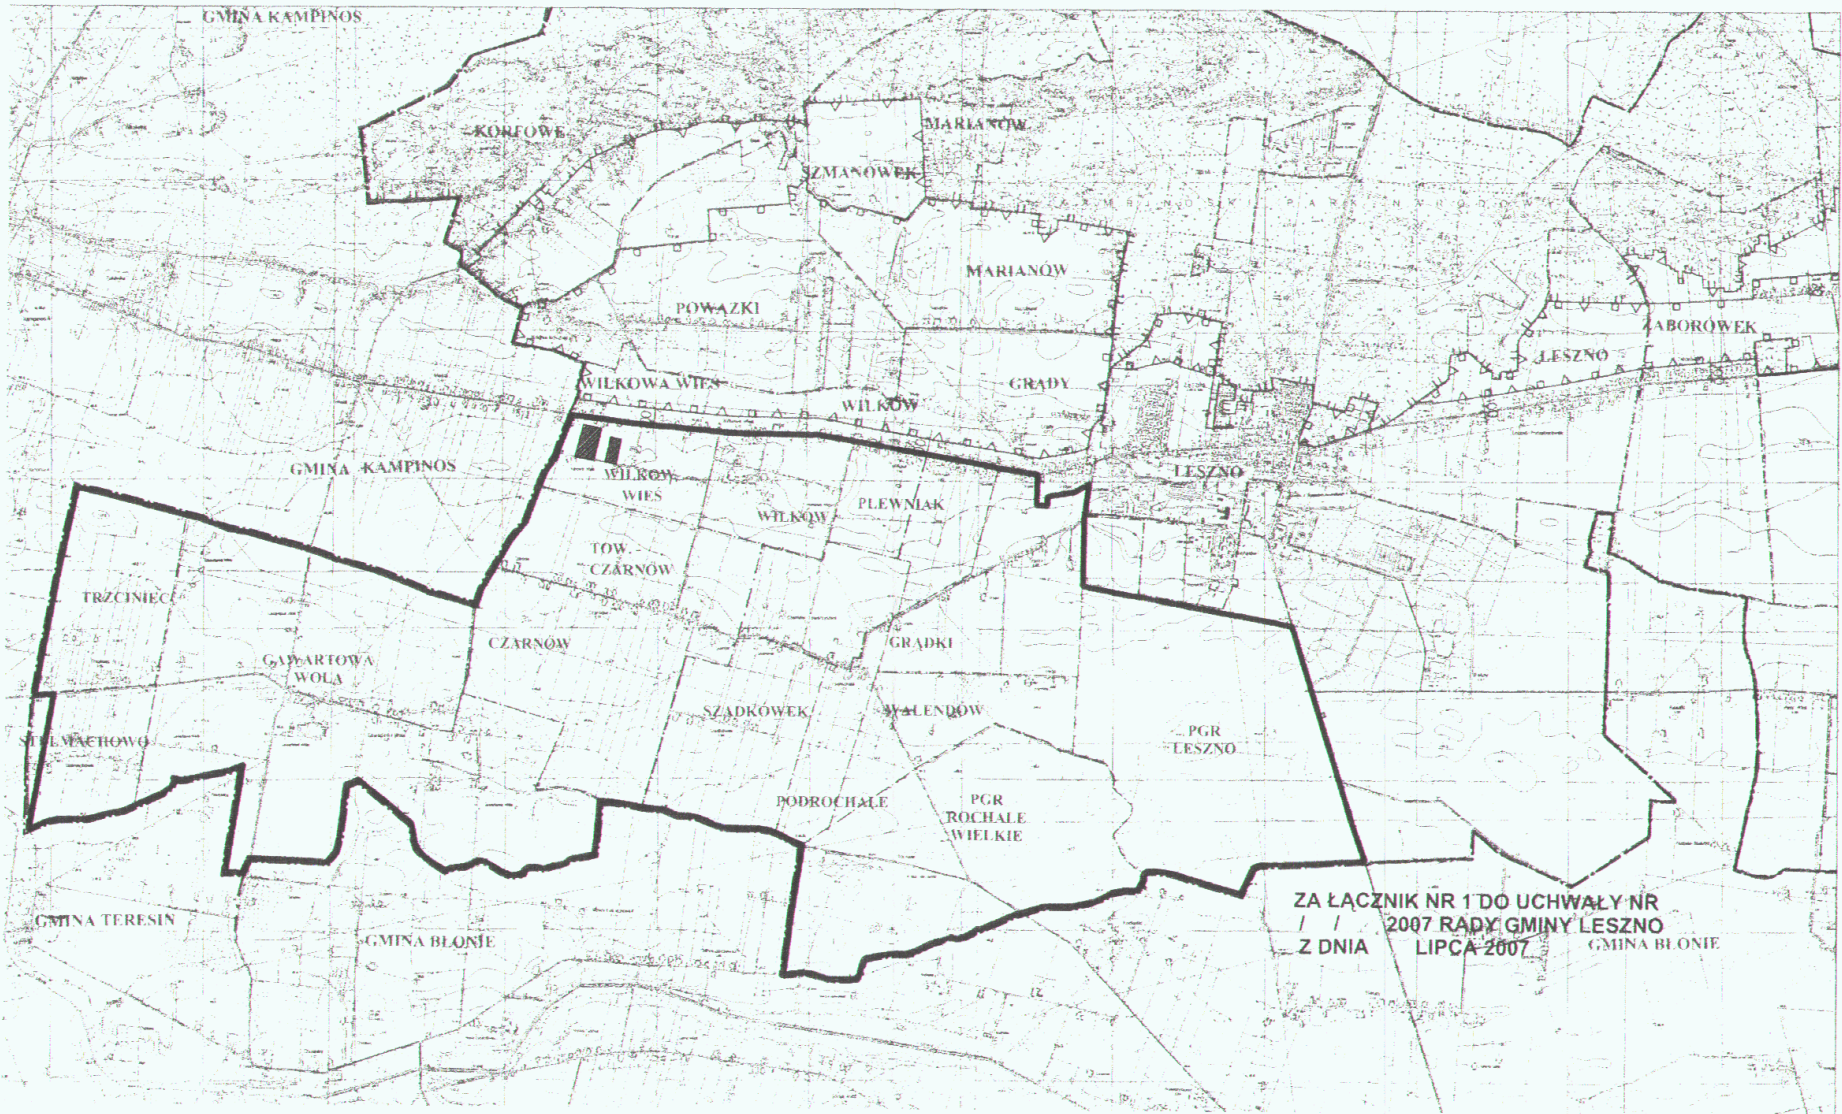

LEGENDA

- ▬ GRANICA GMINY LESZNO
- ▬ GRANICA WSI
- ▬ GRANICA WYZNACZAJĄCE OBSZAR DO SPORZĄDZENIA PLANU MIEJSCOWY
- ▨ TEREN WYLĄCZONY - OBJĘTY OBOWIĄZKIEM PLANEM

ZA ŁĄCZNIK NR 1 DO UCHWAŁY NR
/ / 2007 RADY GMINY LESZNO
Z DNIA LIPCA 2007 GMINA BLONIE