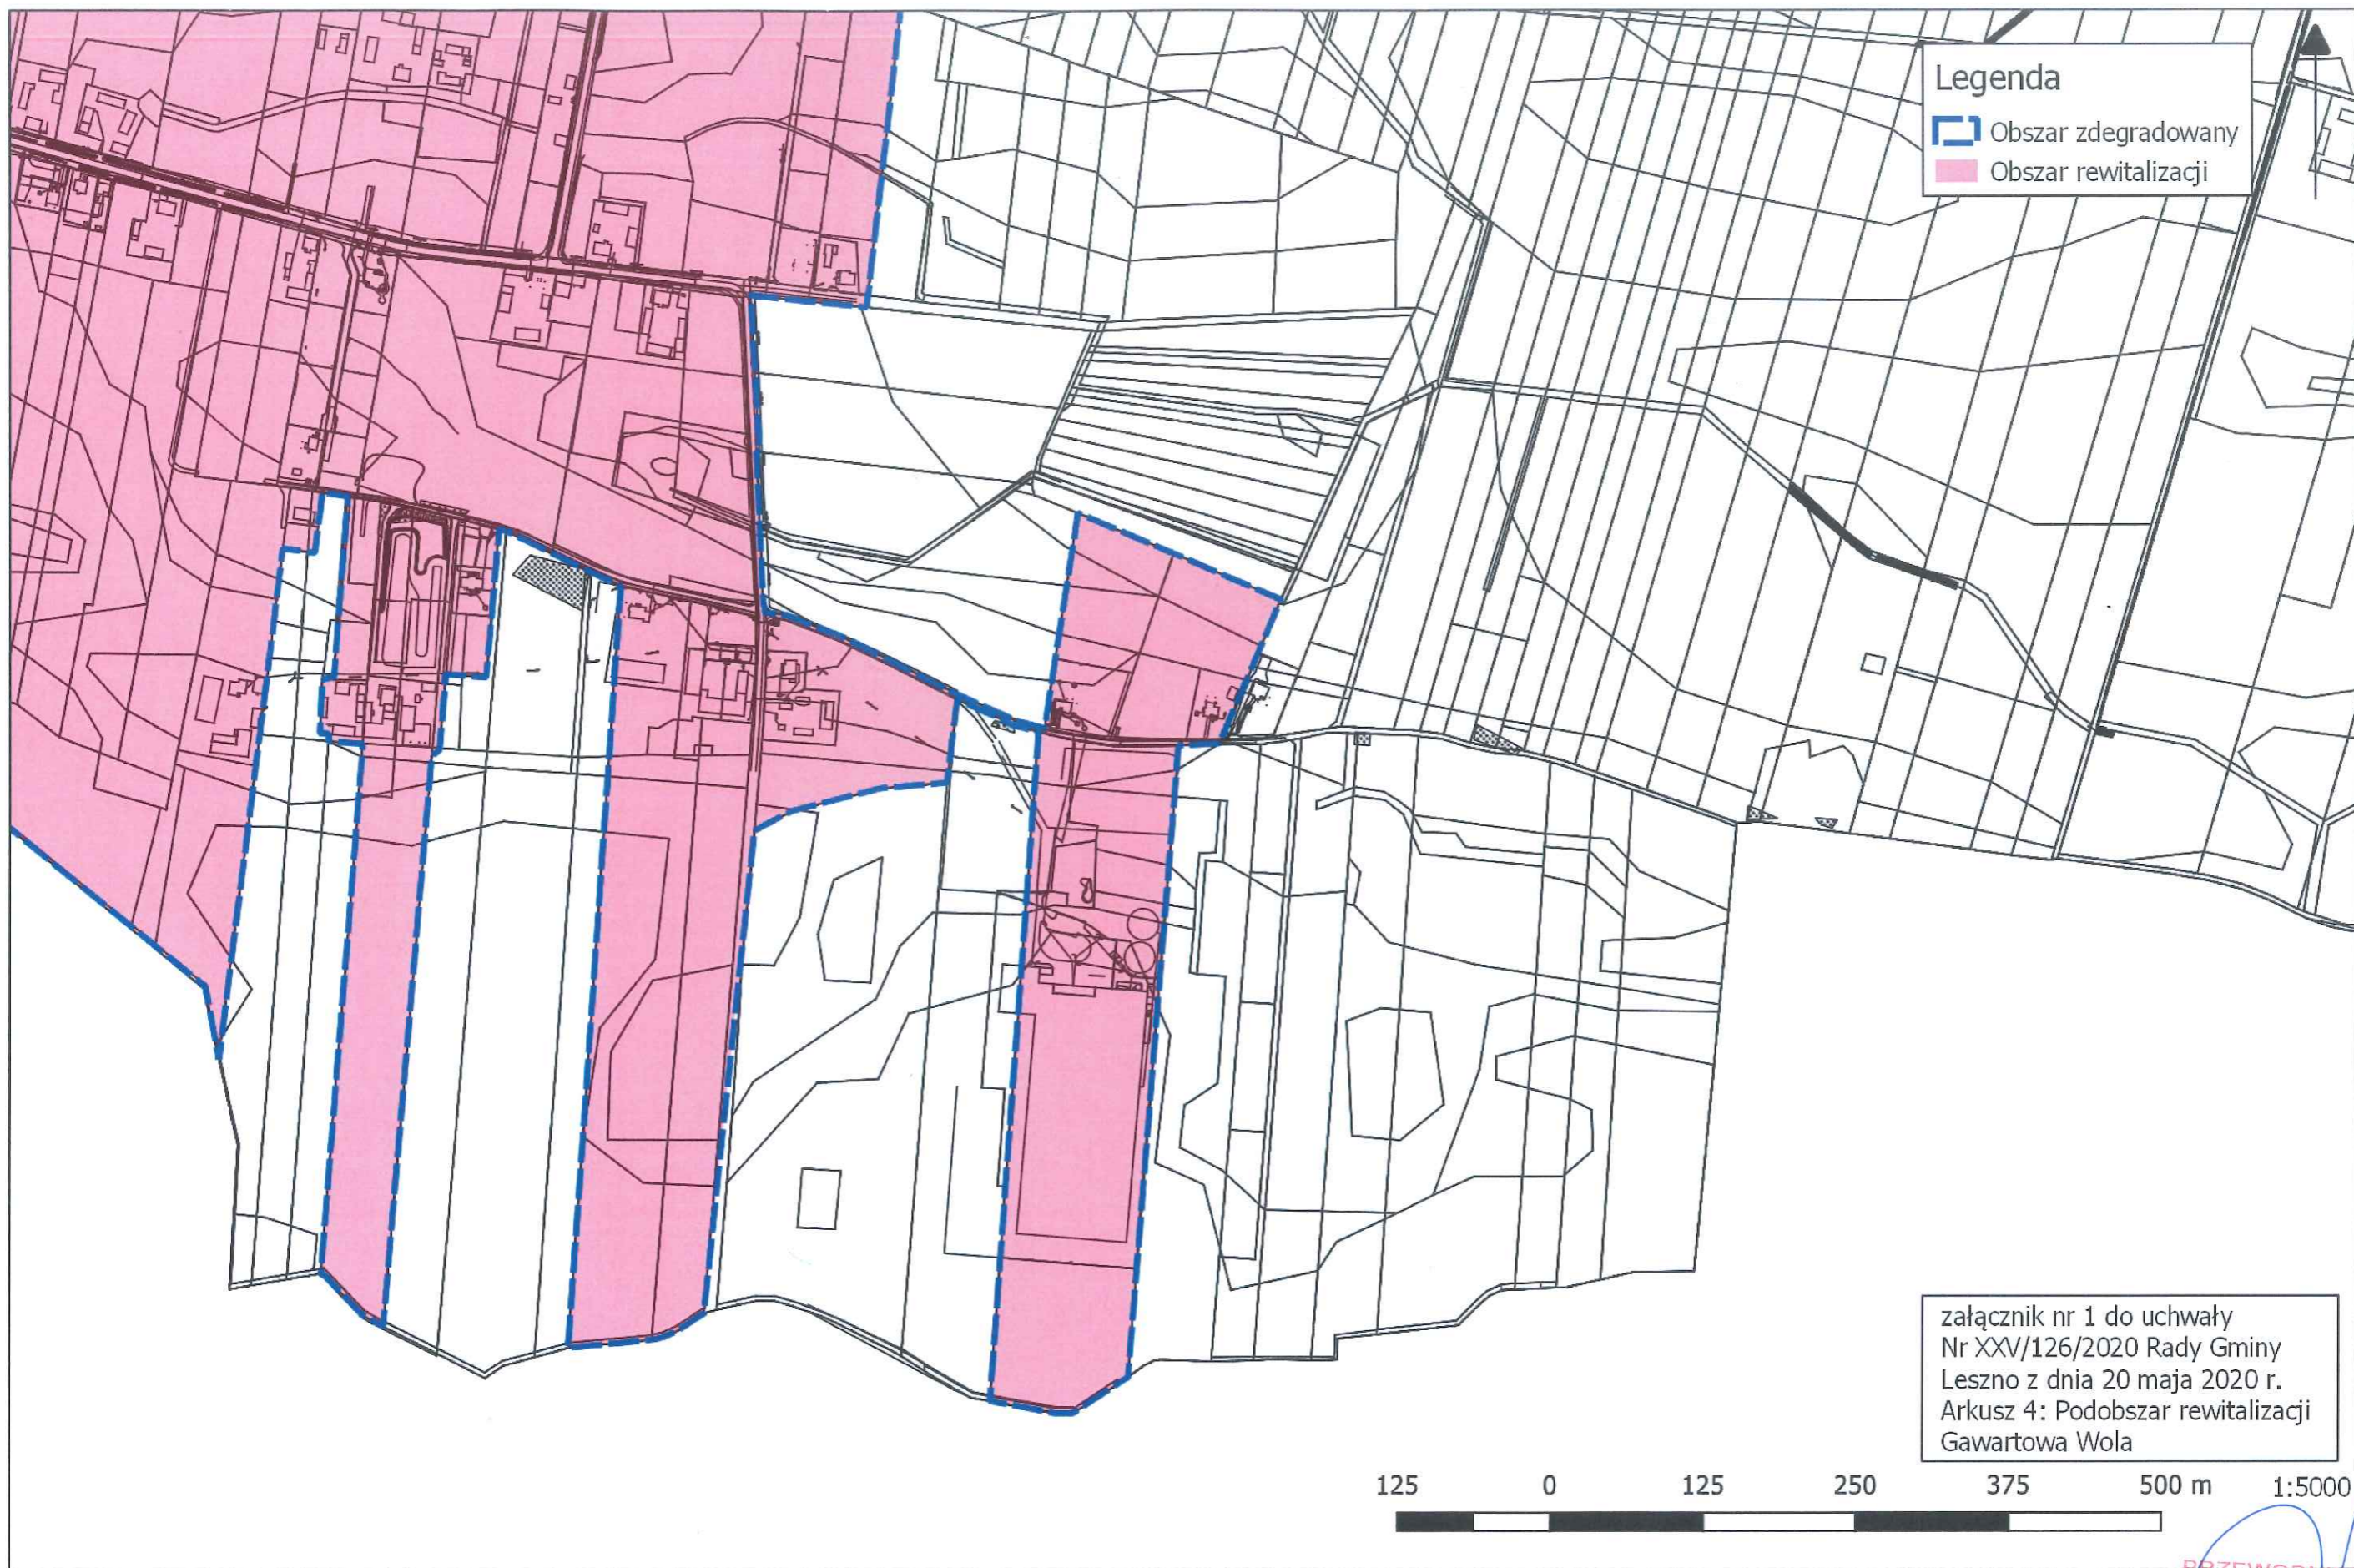

Legenda

- Obszar zdegradowany
- Obszar rewitalizacji

załącznik nr 1 do uchwały
Nr XXV/126/2020 Rady Gminy
Leszno z dnia 20 maja 2020 r.
Arkusz 3: Podobszar rewitalizacji
Gawartowa Wola

125 0 125 250 375 500 m 1:5000

Legenda

- Obszar zdegradowany
- Obszar rewitalizacji

załącznik nr 1 do uchwały
Nr XXV/126/2020 Rady Gminy
Leszno z dnia 20 maja 2020 r.
Arkusz 4: Podobszar rewitalizacji
Gawartowa Wola

125 0 125 250 375 500 m 1:5000

PRZEWODNICZĄCY
RADY GMINY
Michał Stronak