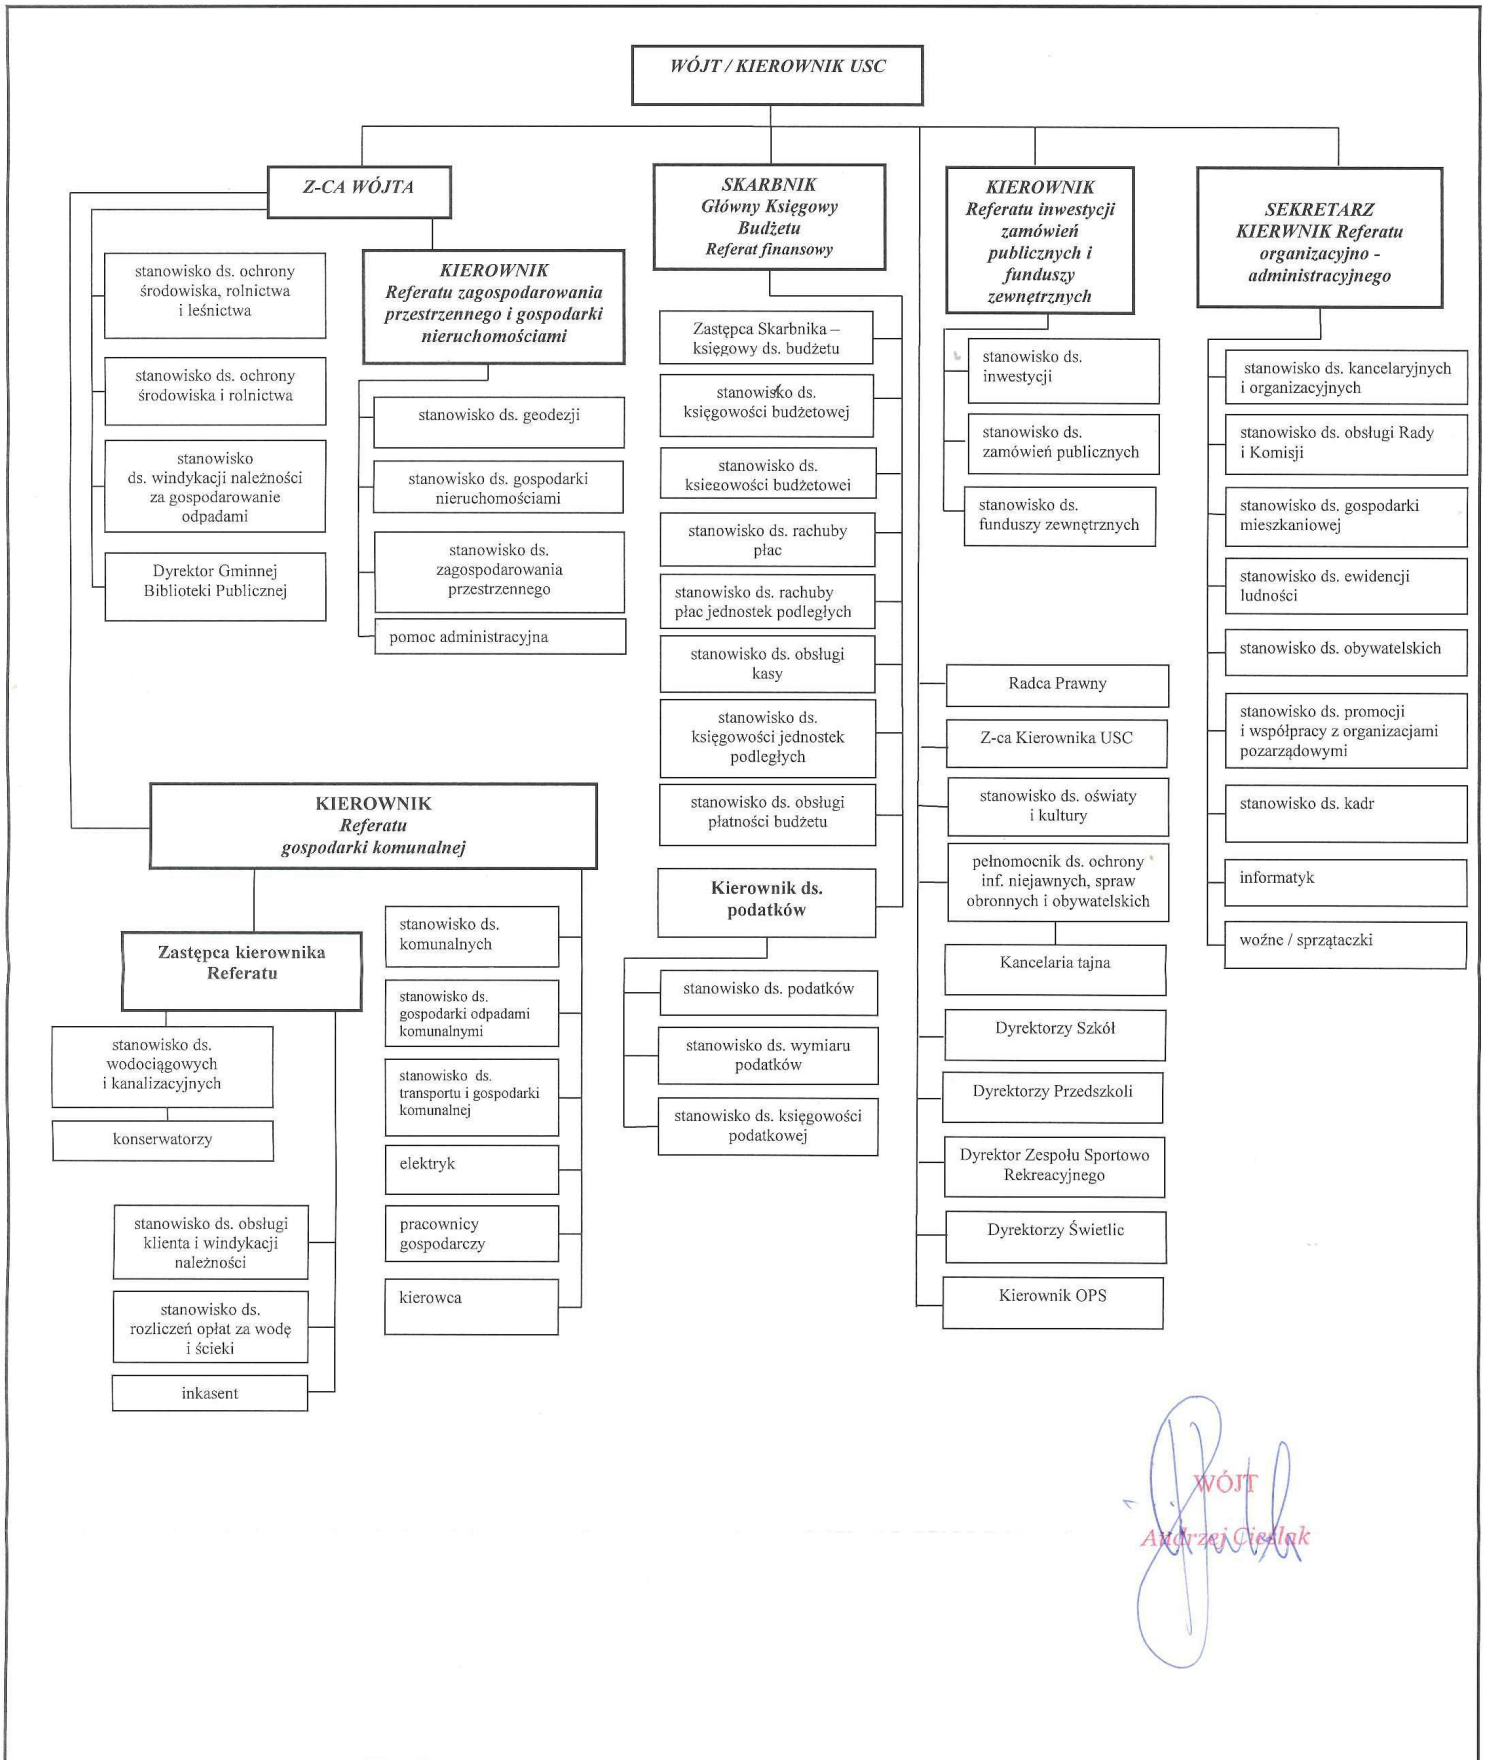

SCHEMAT ORGANIZACYJNY URZĘDU GMINY LESZNO I JEDNOSTEK ORGANIZACYJNYCH

WÓJT
Andrzej Cieslak