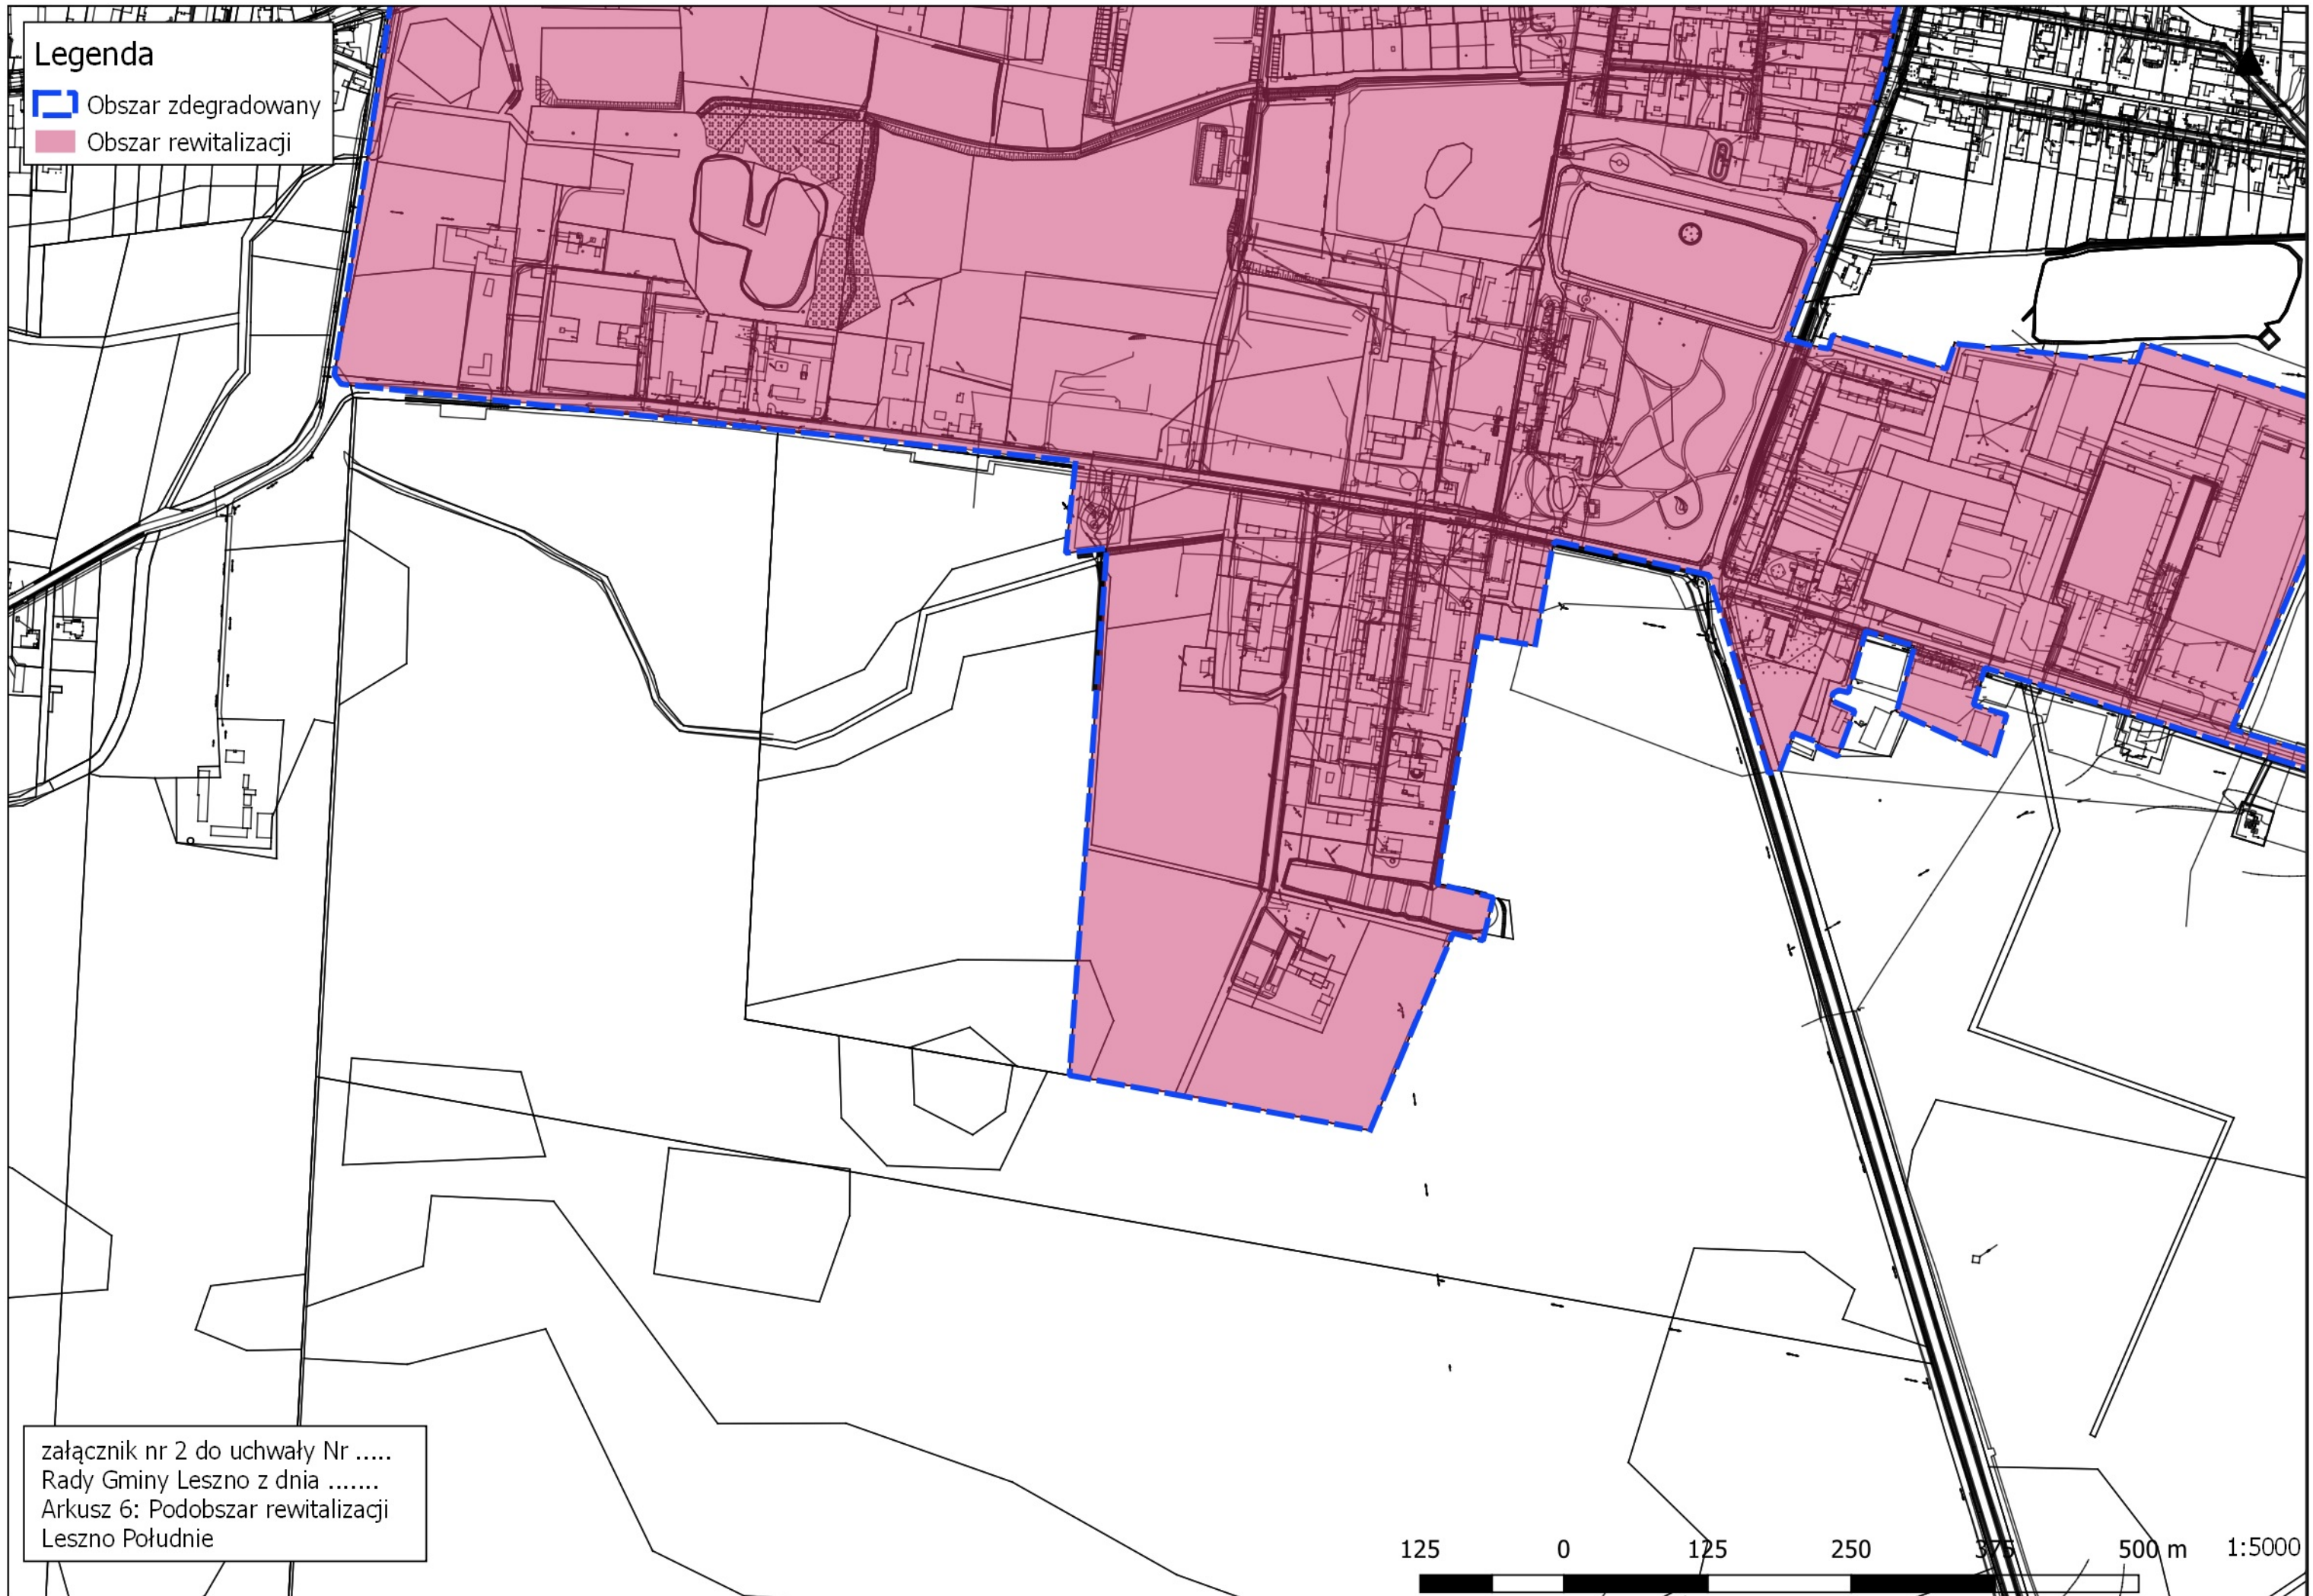

Legenda
[Symbol: niebieski prostokąt z kropkami] Obszar zdegradowany
[Symbol: różowy kwadrat] Obszar rewitalizacji

załącznik nr 2 do uchwały Nr
Rady Gminy Leszno z dnia
Arkusz 6: Podobszar rewitalizacji
Leszno Południe