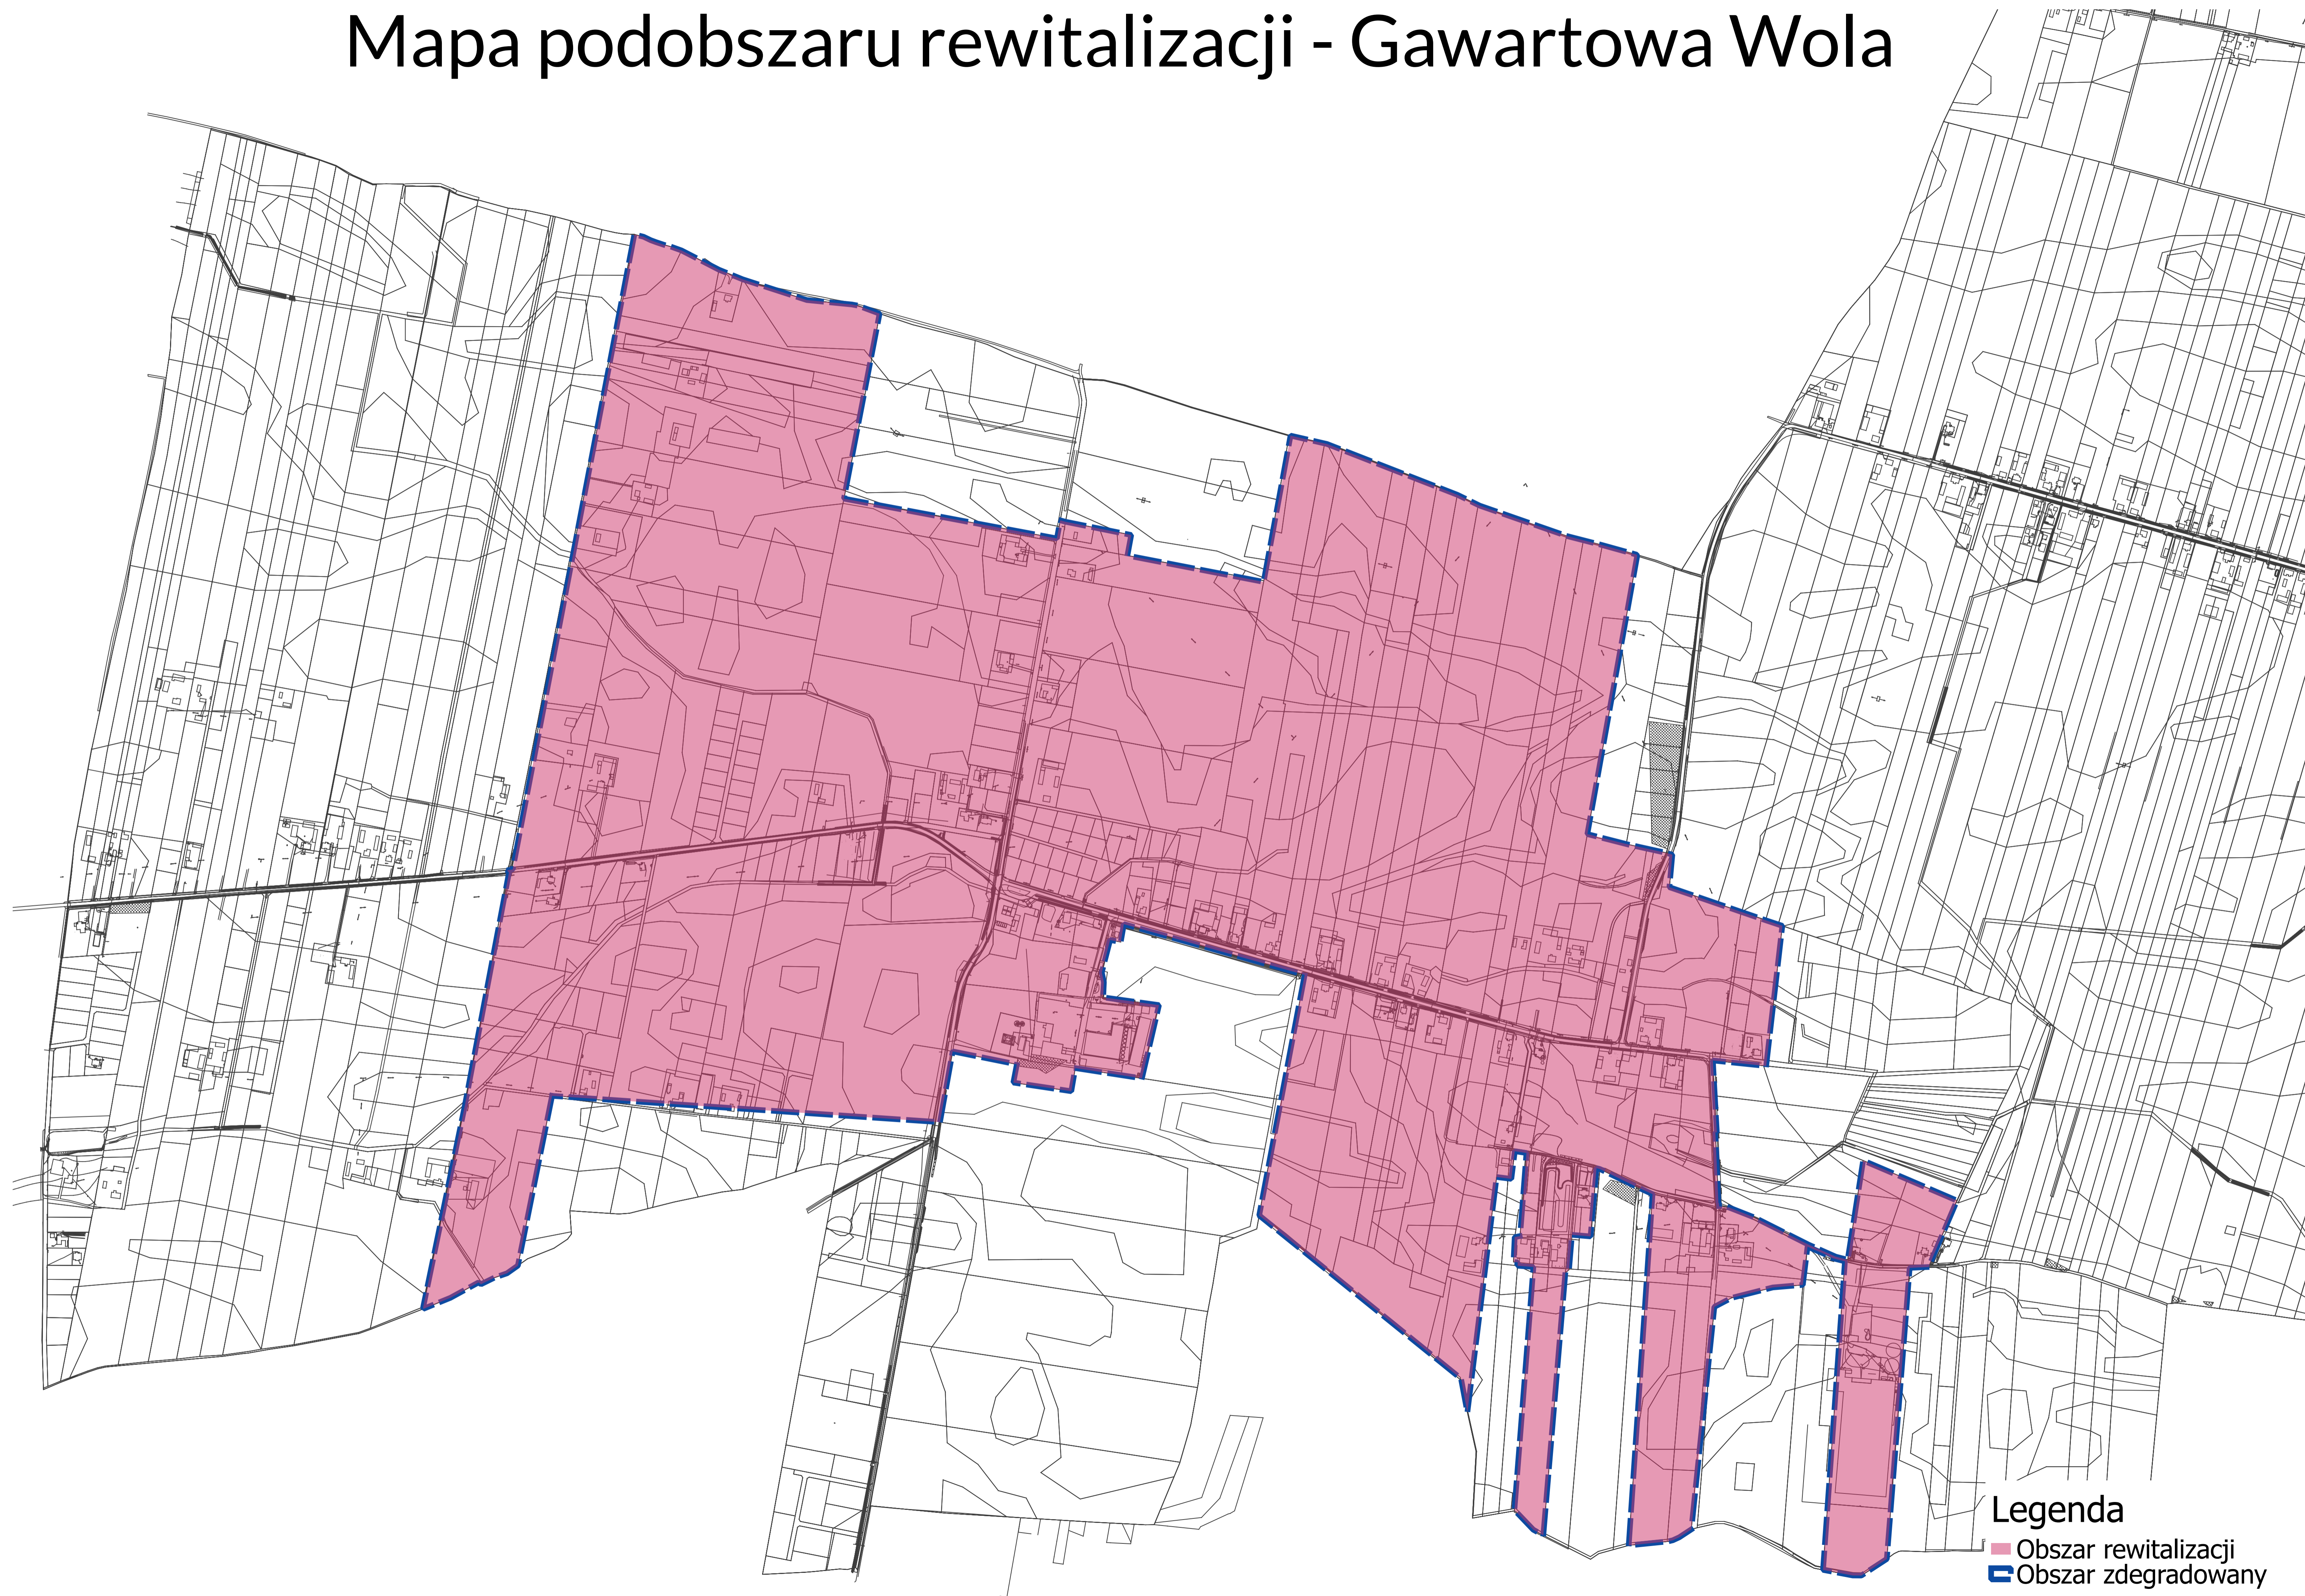

Mapa podobszaru rewitalizacji - Gawartowa Wola

Legenda

- Obszar rewitalizacji
- Obszar zdegradowany

250 0 250 500 750 1000 m 1:5000