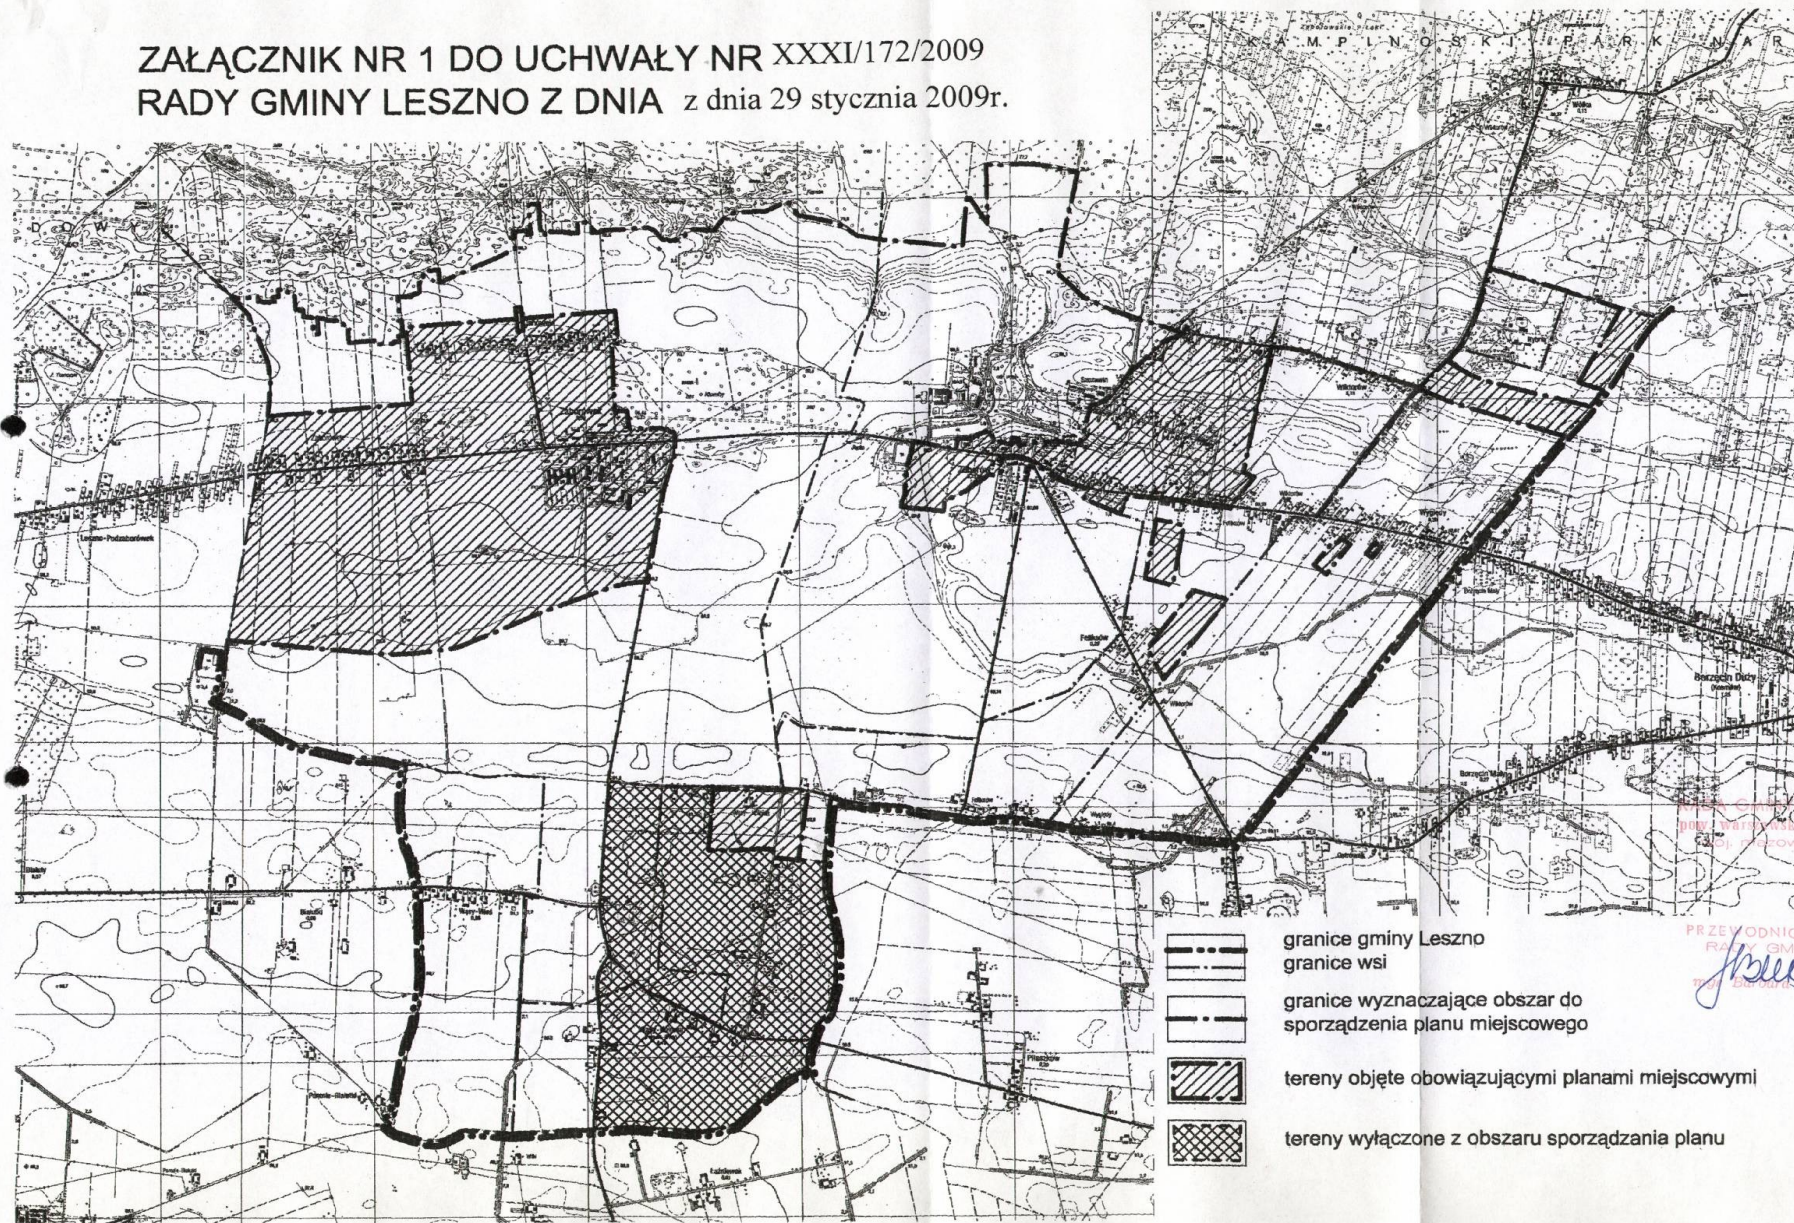

ZAŁĄCZNIK NR 1 DO UCHWAŁY NR XXXI/172/2009
RADY GMINY LESZNO Z DNIA z dnia 29 stycznia 2009r.

- granice gminy Leszno
- granice wsi
- granice wyznaczające obszar do sporządzenia planu miejscowego
- tereny objęte obowiązującymi planami miejscowymi
- tereny wyłączone z obszaru sporządzenia planu