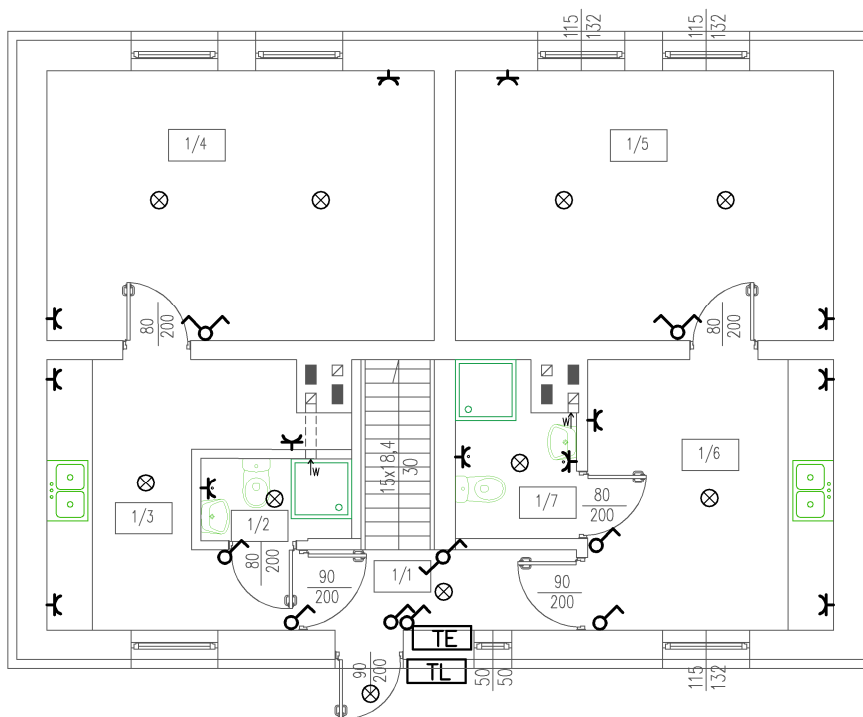

SCHEMAT ROZMIESZCZENIA OŚWIETLENIA I GNIAZD RZUT PARTERU SKALA 1:100

- ⊗ oprawa żarowa natynkowa
- ⤵ wyłłącznik p/t oświetlenia
- ⤵ wyłłącznik p/t świecznikowy oświetlenia
- ⤵ wyłłącznik p/t schodowy oświetlenia
- ⤵ gniazdo 230V podwójne p/t szczelne
- ⤵ gniazdo 230V podwójne p/t

SCHEMAT ROZMIESZCZENIA OŚWIETLENIA I GNIAZD RZUT PODDASZA SKALA 1:100

- ⊗ oprawa żarowa natynkowa
- ⤵ wyłłącznik p/t oświetlenia
- ⤵ wyłłącznik p/t świecznikowy oświetlenia
- ⤵ wyłłącznik p/t schodowy oświetlenia
- ⤵ gniazdo 230V podwójne p/t szczelne
- ⤵ gniazdo 230V podwójne p/t