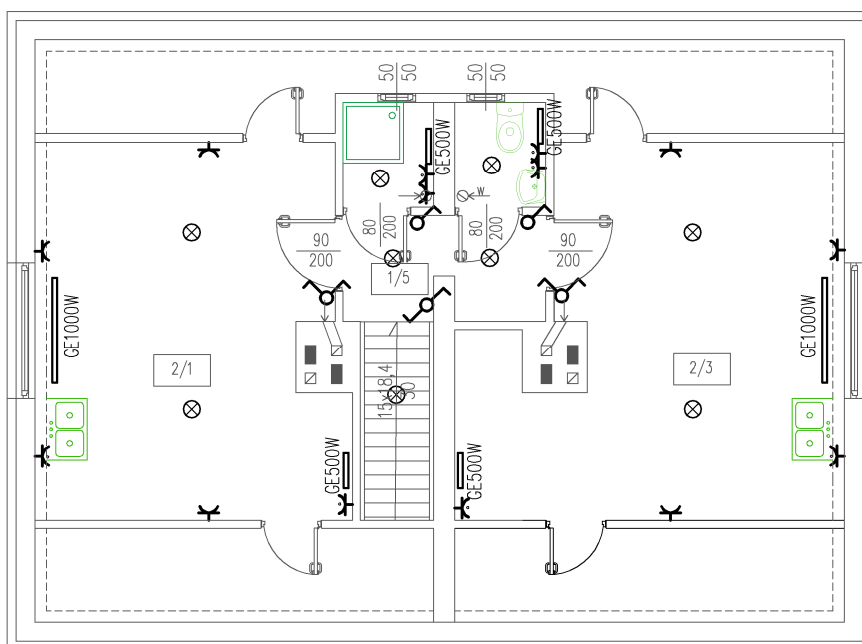

SCHEMAT ROZMIESZCZENIA OŚWIETLENIA I GNIAZD RZUT PARTERU SKALA 1:100

- ⊗ oprawa żarowa natynkowa
- ⤵ wyłłącznik p/t oświetlenia
- ⤵ wyłłącznik p/t świecznikowy oświetlenia
- ⤵ wyłłącznik p/t schodowy oświetlenia
- ⤵ gniazdo 230V podwójne p/t szczelne
- ⤵ gniazdo 230V podwójne p/t

SCHEMAT ROZMIESZCZENIA OŚWIETLENIA I GNIAZD RZUT PODDASZA SKALA 1:100

- ⊗ oprawa żarowa natynkowa
- ⤵ wyłłącznik p/t oświetlenia
- ⤵ wyłłącznik p/t świecznikowy oświetlenia
- ⤵ wyłłącznik p/t schodowy oświetlenia
- ⤵ gniazdo 230V podwójne p/t szczelne
- ⤵ gniazdo 230V podwójne p/t